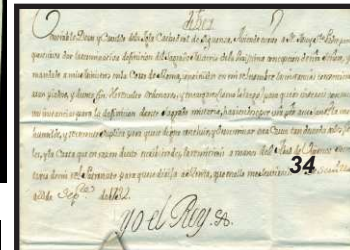

@ 30 ☒ VERA 2R. 1849. A SEVILLA (E). Precioso Baeza. Escaso. (Est. 60 €)..... 20 €

ADMITIMOS LOTES PARA NUESTRA PRÓXIMA SUBASTA

D.P. 24 y 25: ANDALUCIA

31

32

33

- F 31 CABRA 1R 1841. A BAENA (RR). Marca "CAB/ANDALUCIA/ALTA". Preciosa y muy rara. (Est. 120 €)..... 30€
- F 32 FUENTE OBEJUNA 1R S/F. A SEVILLA (EXT). Marca "AA/FUENOBEJUNA" y porteo "6" en frontal con faltas en esquina superior. Excepcionalmente rara. (Est. 200 €).. 60€
- F 33 GRANADA 30R (RRR). 1841. GRANADA/MILÁN. Marca GRANADA/FRANCO en diversas marcas de tránsito y legada. Preciosa y rarísima. (Est. 300 €)120€
- F 34 1732. SEVILLA/SIGUENZA. Espectacular pliego real con firma Yo el Rey, con sello negro excepcionalmente usado en Sevilla en el periodo del traslado de la Corte en el 2º periodo del reinado de Felipe V. NO CATALOGADO y excepcionalmente rara (Est. 1.200 €)..... 500€

D.P. 26: CÁDIZ

35

37

34

34 Sigüenza

- F 35 CADIZ 1810 (ca) A ORIHUELA. Frontal "POR EL REY", marca "CADIZ" en rojo y franquicia "PRESIDENCIA DE SANIDAD" circular en negro. Rarísima (epidemia de cólera 1800-1813). (Est. 200 €)..... 90€