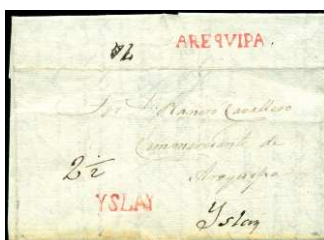

1. F 56 ☒ 1828. YSLAY/AREQUIPA. Marcas de salida y llegada (al dorso, con espectacular apertura-display al frente). Porteo "2 1/2". LUJO. (Est. 150 €)..... 75 €
   F 57 ☐ LIMA 5R (RR). A AREQUIPA. Catálogo Colareta 5R (R 75). Estampación de LUJO. (Est. 300 €)..... 120 €