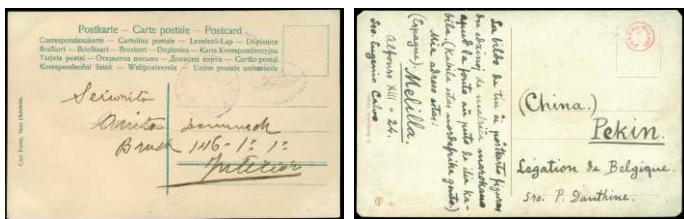

POSTAL EXPRES

F 447 1907. BARCELONA INTERIOR. Marca ciclista y fechador, ambos en violeta. Escaso. (Est. 150 €) 75 €

F 448 SIN FECHA. MELILLA A PEKIN. Marca circular roja **POSTAL-EXPRES** y figura central (¿ciclista? poco visible). Se trata de una postal esperantista que probablemente la agencia recolectara y enviara bajo sobre a China. Muy rara e interesante en todo caso. (Est. 300 €) 120 €