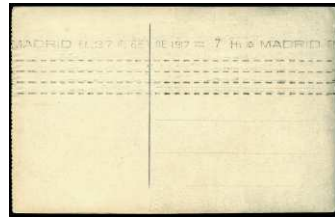

473

1. F 469 ** 272 s. 20 CÉNTIMOS BRONCE. Precioso ejemplar SIN DENTAR, borde de hoja superior. (Cat. 178 €)..... 50 €
2. F 470 ** 273. 20 CÉNTIMOS VIOLETA. Magnífico ejemplar sin fijasellos. (Cat. 114 €)..... 30 €
3. F 471 ☒ 277, 270. 1912. BARCELONA/STA. COLOMA. Espectacular VALOR DECLARADO SUCURSAL 1. LUJO. (Est. 120 €)..... 50 €
4. F 472 FAJ 277, 316. 1923. VILAFRANCA B (Badajoz)/ALEMANIA. Faja de prensa de la revista Don Bosco con precioso franqueo mixto Medallón-Vaquer, matasellos CERTIFICADO. Rarísima tarifa de impresos certificados. (Est. 120 €)..... 40 €
5. F 473 ☒ 1917. Prueba de estampación del matasello de rodillo de Madrid, en principio no adoptada. Rarísima. (Est. 20 €)..... 10 €