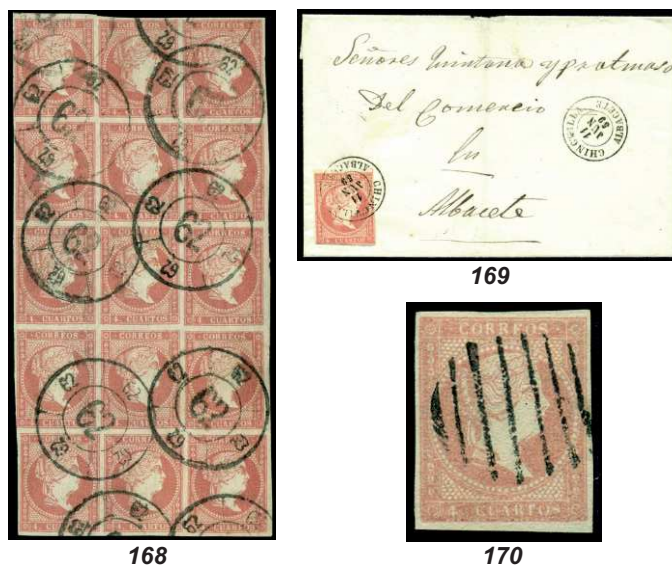

F 165 (*) 50. 2 REALES. Pieza de LUJO. Grandes márgenes. (Cat. 96 €)..... 30 €

F 166 * NE 1A. 12 CUARTOS. Excepcional ejemplar en nuevo. Goma original. Muy raro. (Cat. 1675 €).... 450 €

F 167 ☉ 48 (69). 4 CUARTOS. COLECCIÓN de las 63 Ruedas de Carreta en negro, más "9" modificada más en azul nº 12 de Oviedo, nº 19 de Badajoz, nº 32 de Lérida, nº 50 de Irún y nº 59 de Trujillo, absolutamente completa y de calidad excelente. Soberbio conjunto. Valor catálogo aprox. 1200 euros. (Est. 1500 €) 300 €