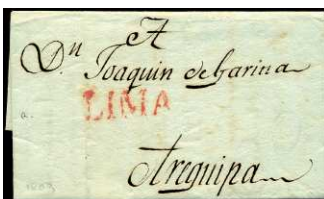

1. F 58 ☒ LIMA 9R (RRR). 1903. LIMA/AREQUIPA. Fecha muy anterior a la catalogada. (Est. 200 €)..... 100 €
   F 59 ☒ MAGES 1R. S/F. A AREQUIPA (TE). Marca lineal en tinta de escribir y porteo manuscrito "4 1/2". Rarísima y de LUJO. (Est. 200 €)..... 75 €

**CONSULTE LOS LOTES CON
@ EN NUESTRA WEB:
www.subastasevilla.com**